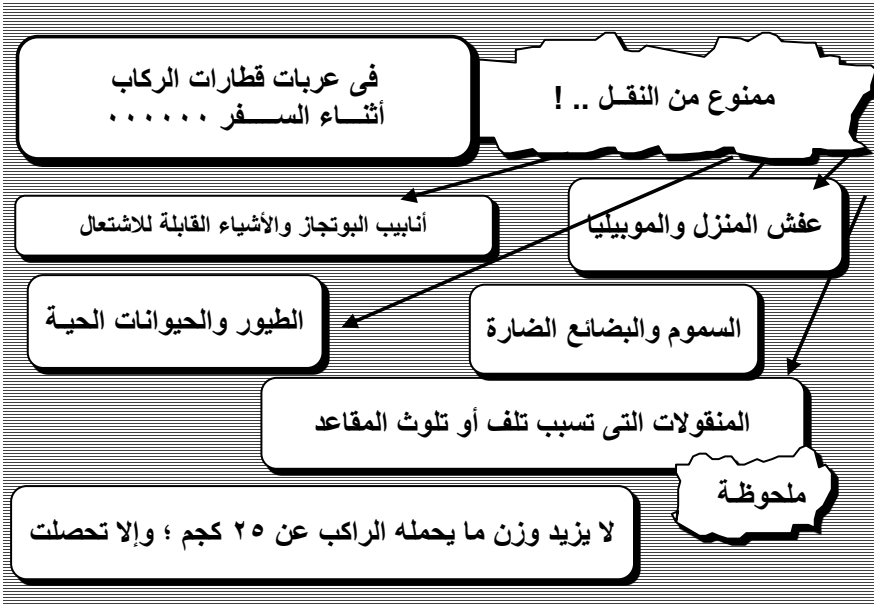

سيدي جابر - برج العرب الجديدة
قطارات ركاب درجة مطورة

 1933	4228	4222	المحطات	كيلومتر
	14 50	5 40	قيام سيدي جابر	0
	15 07	5 57	وصول } محرم بك	9
	15 10	6 00	قيام }	
	-	-	قيام عبد القادر	31
	15 35	6 25	قيام العامرية	34
	-	-	قيام ايكنجي مريوط	38
	-	-	قيام مريوط	43
	-	-	قيام مطار برج العرب	48
	16 05	6 55	قيام ٢٥ - يناير	61
16 15	7 05	وصول برج العرب الجديدة	68	

برج العرب الجديدة - سيدي جابر
قطارات ركاب درجة مطورة

	4229	4223	المحطات	كيلومتر
	16 30	7 20	قيام برج العرب الجديدة	0
	16 40	7 30	قيام ٢٥ - يناير	7
	-	-	قيام مطار برج العرب	20
	-	-	قيام مريوط	24
	-	-	قيام ايكنجي مريوط	29
	17 08	7 57	قيام العامرية	34
	-	-	قيام عبد القادر	37
	17 31	8 20	وصول محرم بك	59
	17 45	8 23	قيام سيدي جابر	68